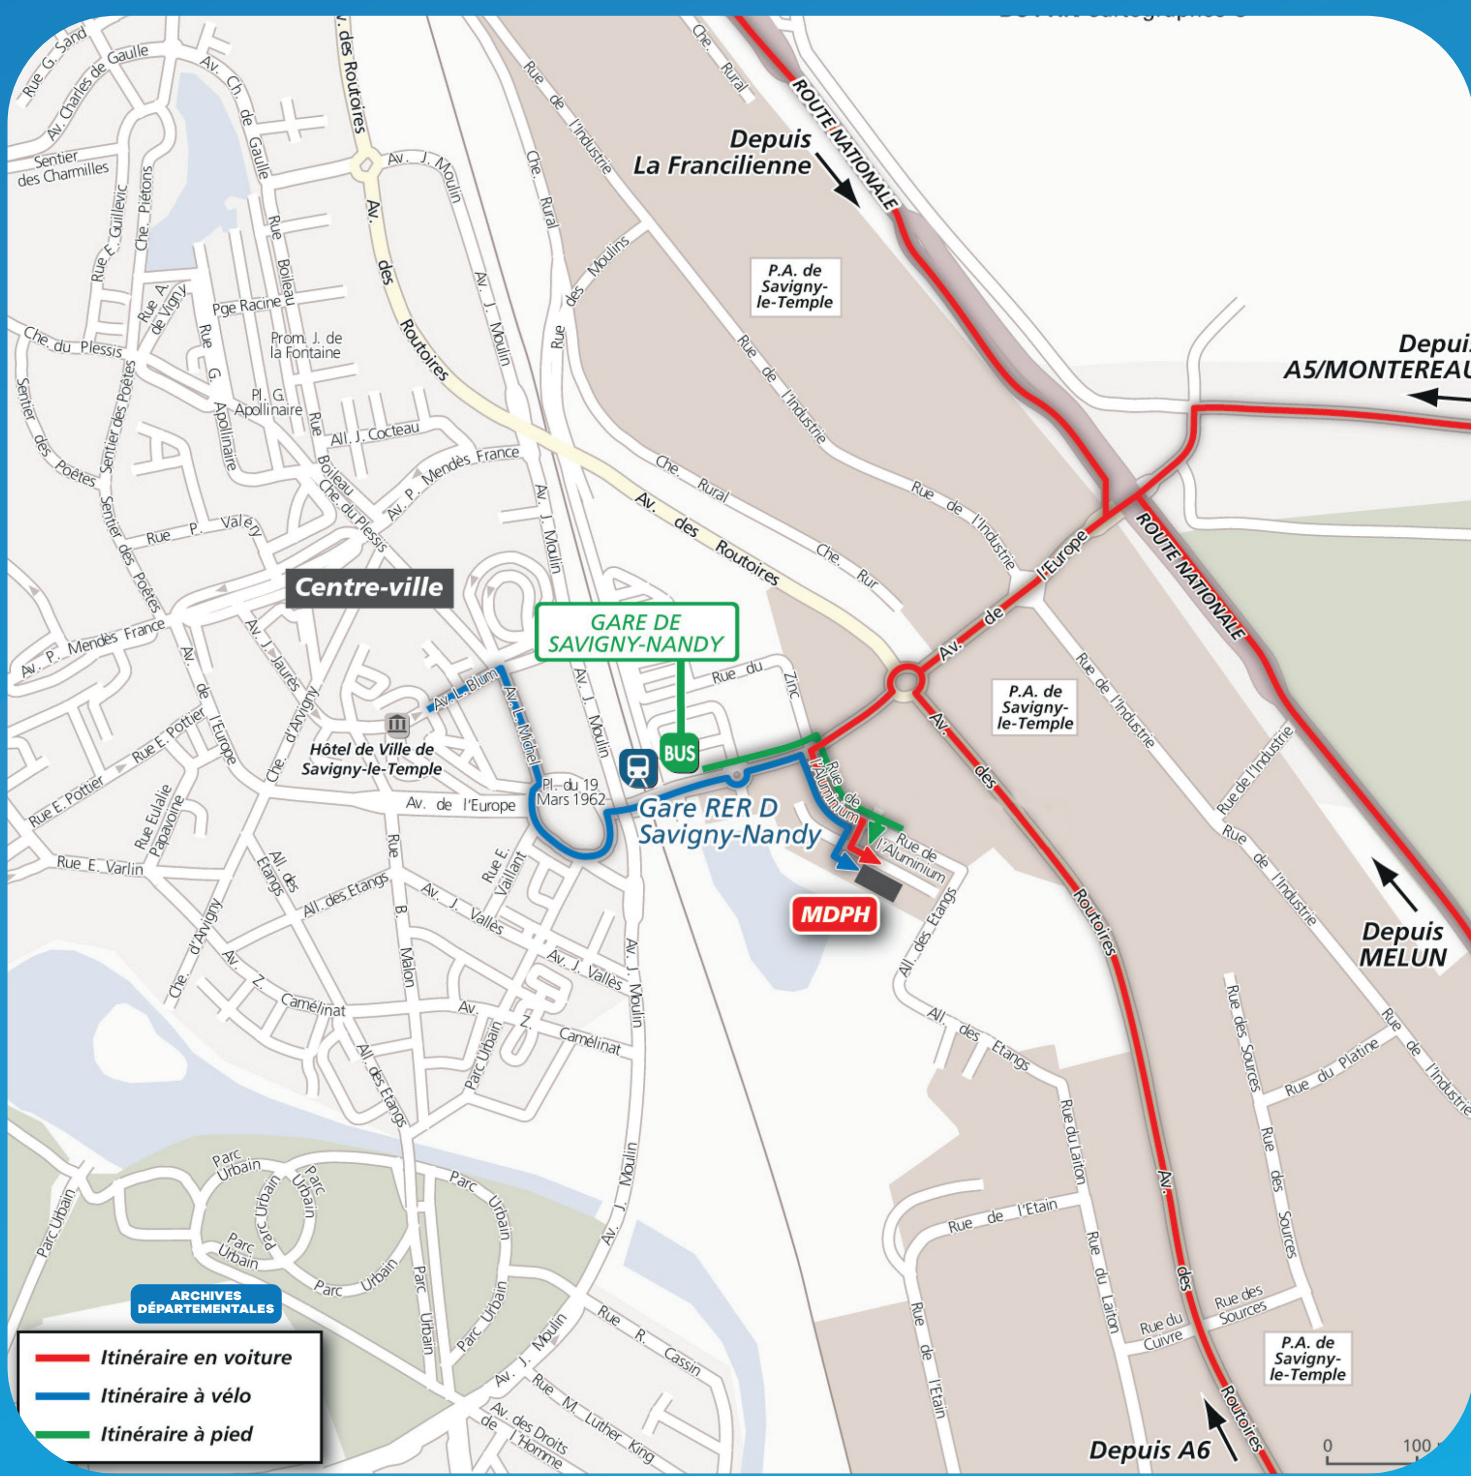

Accès

MAISON DÉPARTEMENTALE DES PERSONNES HANDICAPÉES

À Savigny-le-Temple

À proximité du centre-ville

À 2 minutes des gares RER et routière

Rampe d'accès et portes automatiques

VOS MODES DE DÉPLACEMENT À RETROUVER SUR

me-deplacer.iledefrance-mobilites.fr

- **Depuis Paris** (gare de Lyon)
RER D direction gare de Melun
- **Depuis Melun**
RER D direction Paris-gare de Lyon

- **Depuis la gare RER de Savigny - Nandy** (5 mn - 350 m)
Quitter la gare par la sortie Gare routière, sur avenue de l'Europe et la rue de l'Aluminium.

- **Depuis l'arrêt Villebouvet (MDPH)** (1 mn - 50 m)
Quitter le bus et traverser le parking.

- **Depuis la gare RER de Savigny - Nandy** (1 mn - 350 m)
Prendre la sortie vers la gare routière et suivre les panneaux en direction de la MDPH.

- **Depuis le centre-ville** (3 mn - 850 m)
Rejoindre la rue Léon-Blum et tourner à droite sur la rue Louise-Michel. Traverser la place du 19-mars-1962, passer sous la voie ferrée et prendre à droite en direction de la MDPH.